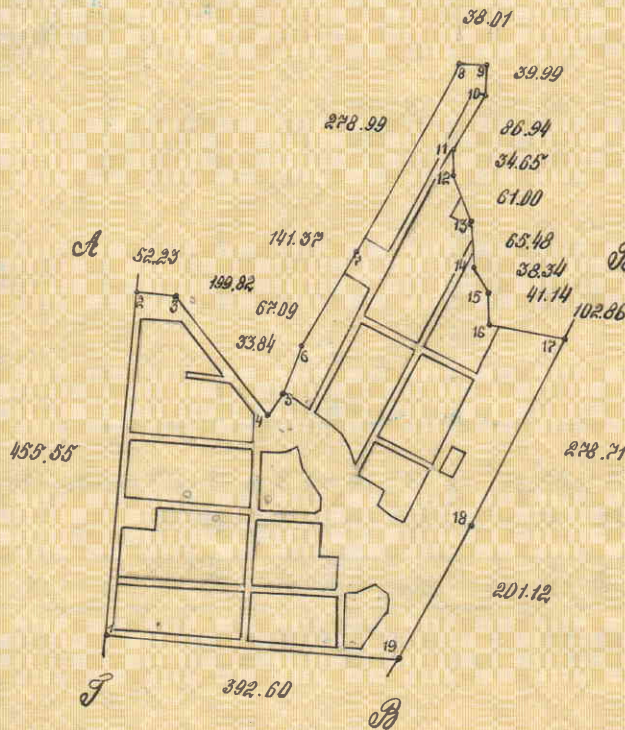

# ПЛАН ГРАНИЦ ЗЕМЛЕКАРЫСТАННЯ

Усяго зямель у межах плана 24.32 га

Замцоуваецца за садоўдчым таварыствам "Вербнікі" 15.82 га

10000

МАШТАБ 1: